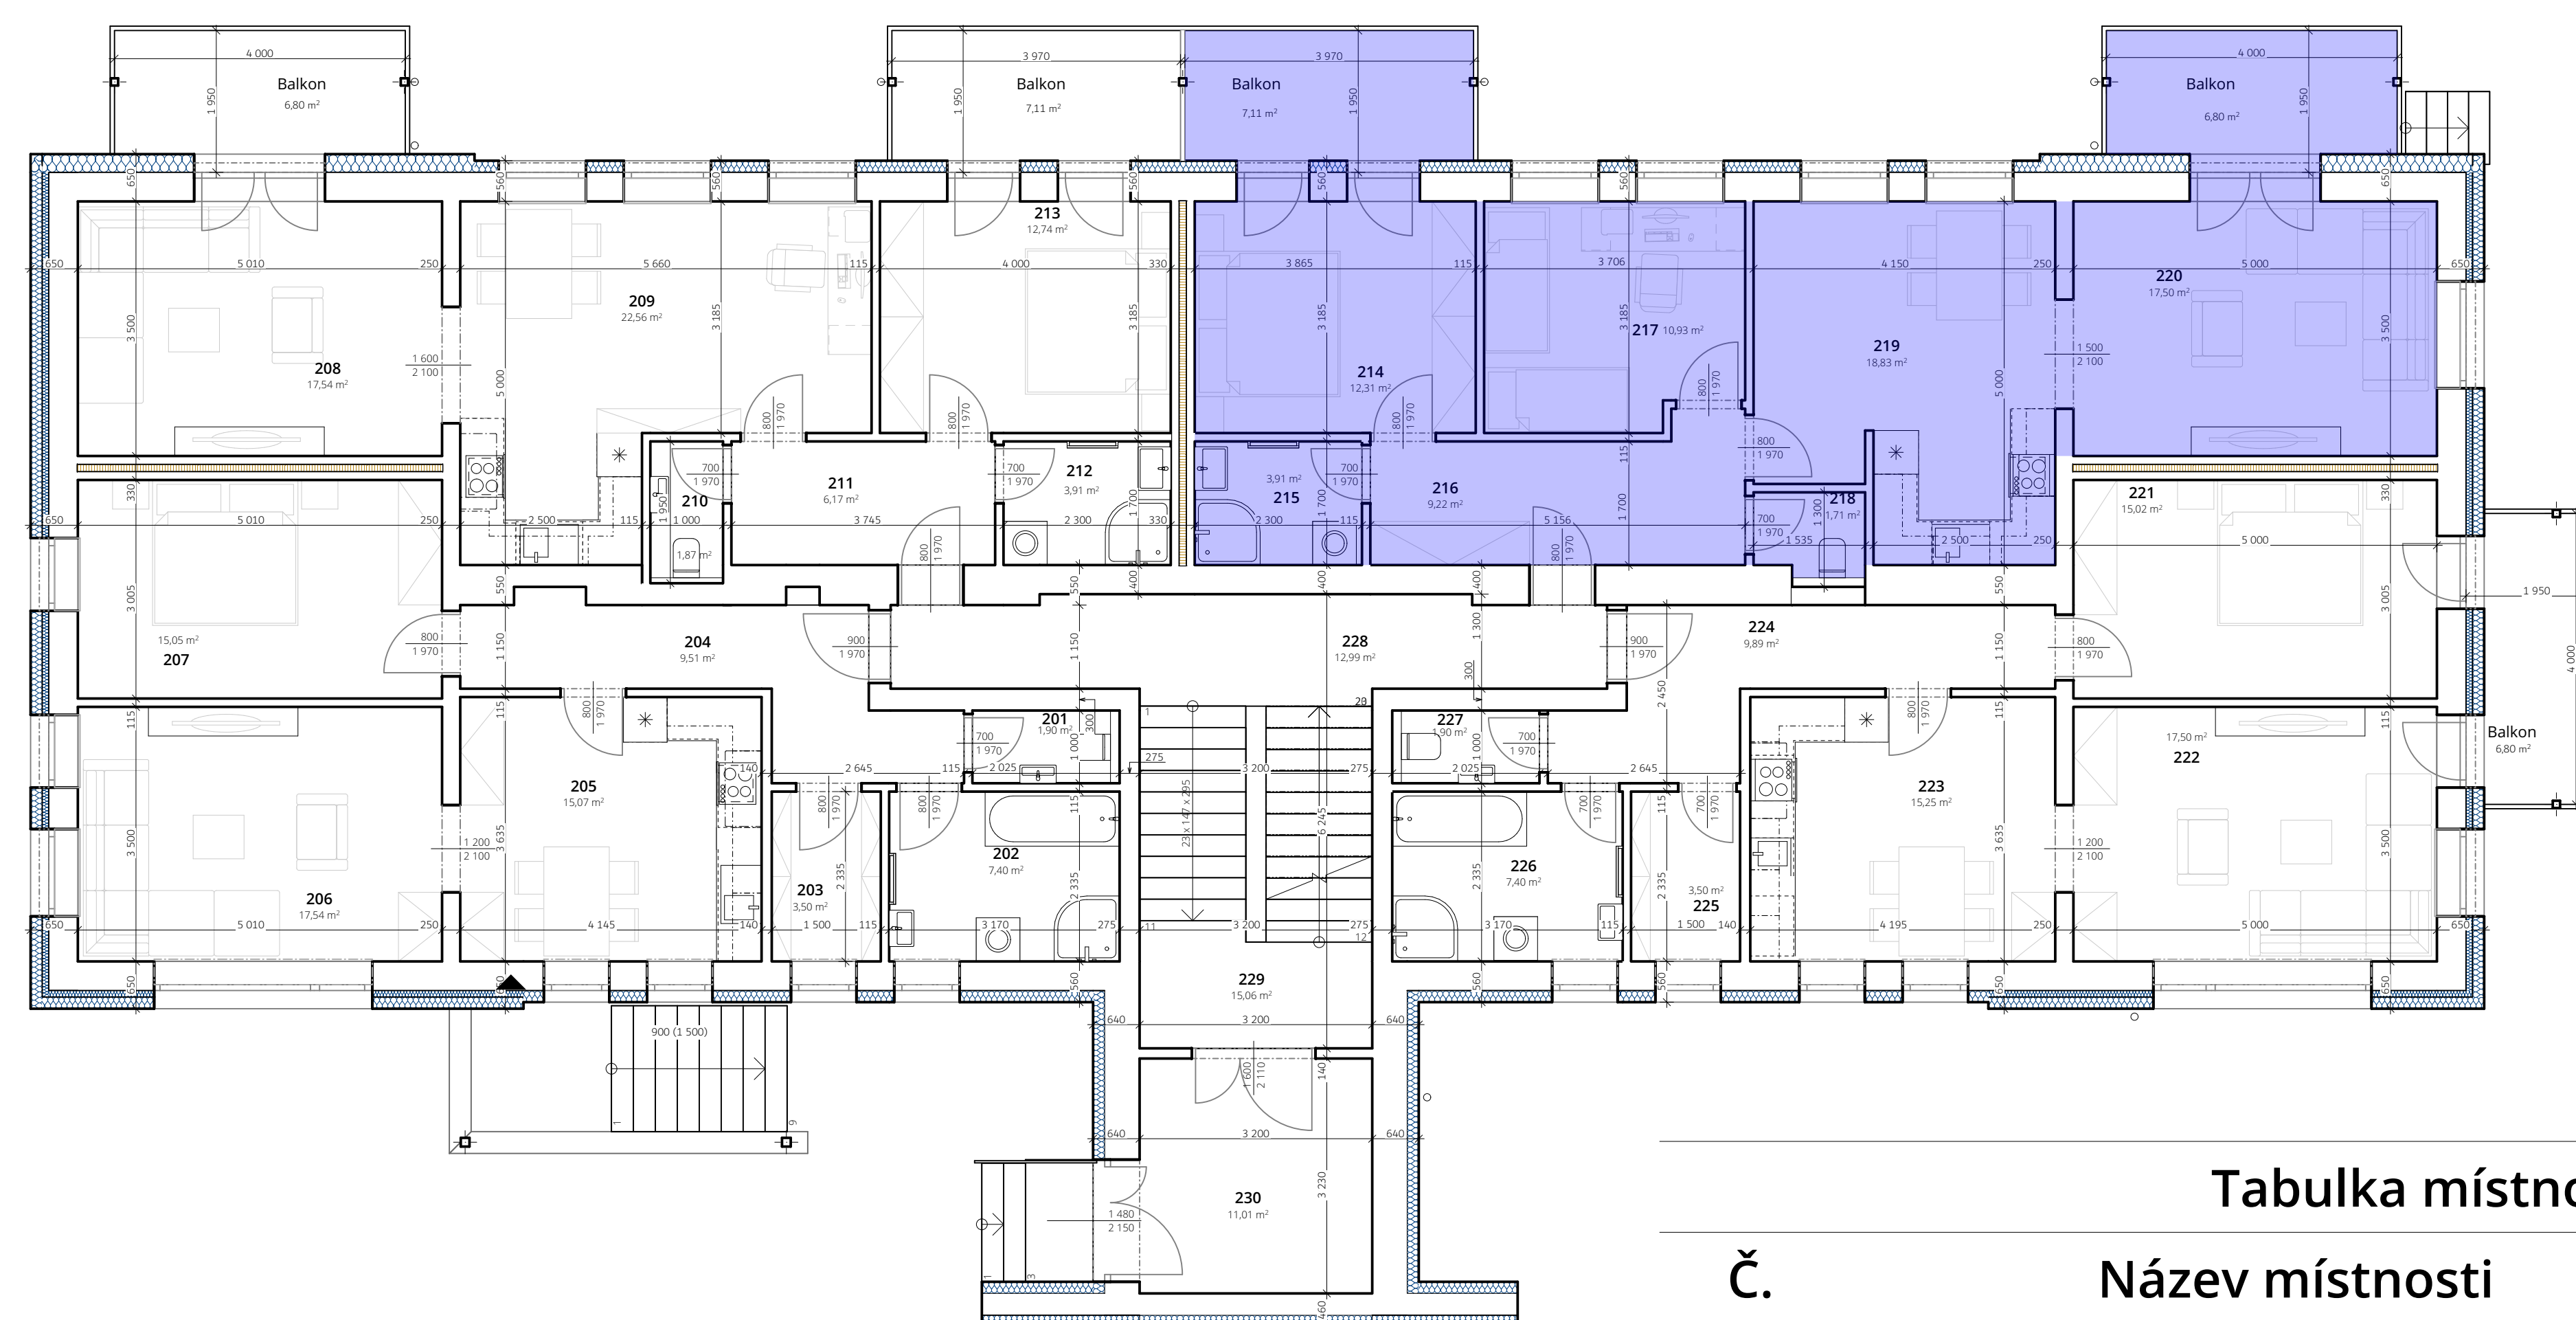

# Byt č. 7 Podlaží 1.NP

Tabulka místností		
Č.	Název místnosti	Plocha [m <sup>2</sup> ]
214	Ložnice	12,31
215	Koupelna	3,91
216	Chodba	9,22
217	Pracovna	10,93
218	WC	1,71
219	Kuchyň s jídelnou	18,83
220	Obývací pokoj	17,50
		<b>74,41 m<sup>2</sup></b>
Balkon		7,11
Balkon		6,80