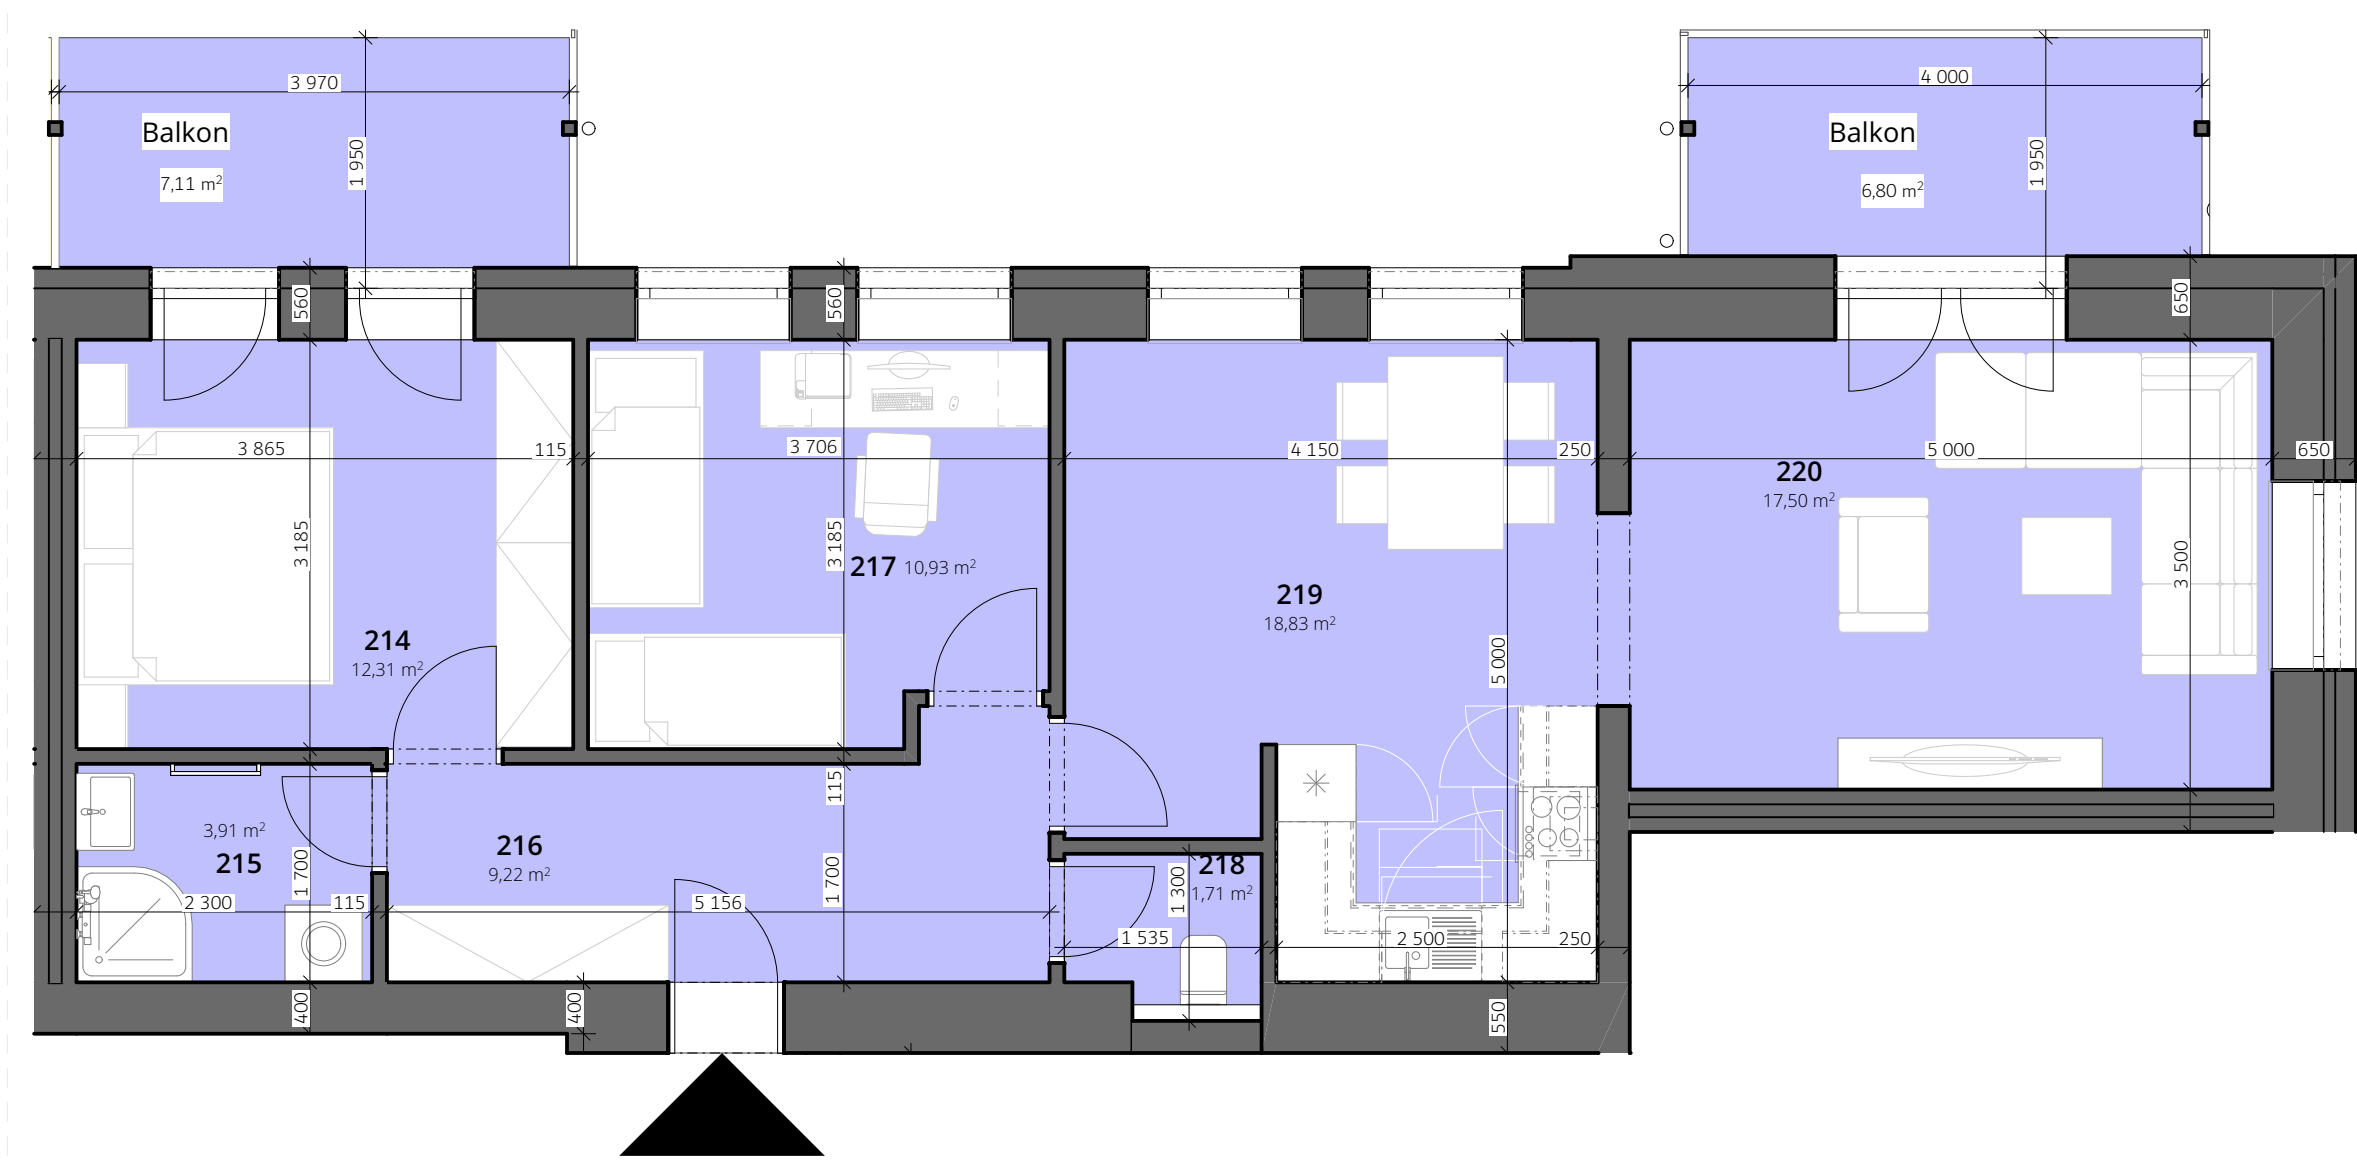

# Byt č. 7 Podlaží 1.NP

Tabulka místností		
Č.	Název místnosti	Plocha [m <sup>2</sup> ]
214	Ložnice	12,31
215	Koupelna	3,91
216	Chodba	9,22
217	Pracovna	10,93
218	WC	1,71
219	Kuchyň s jídelnou	18,83
220	Obývací pokoj	17,50
		<b>74,41 m<sup>2</sup></b>
Balkon		7,11
Balkon		6,80